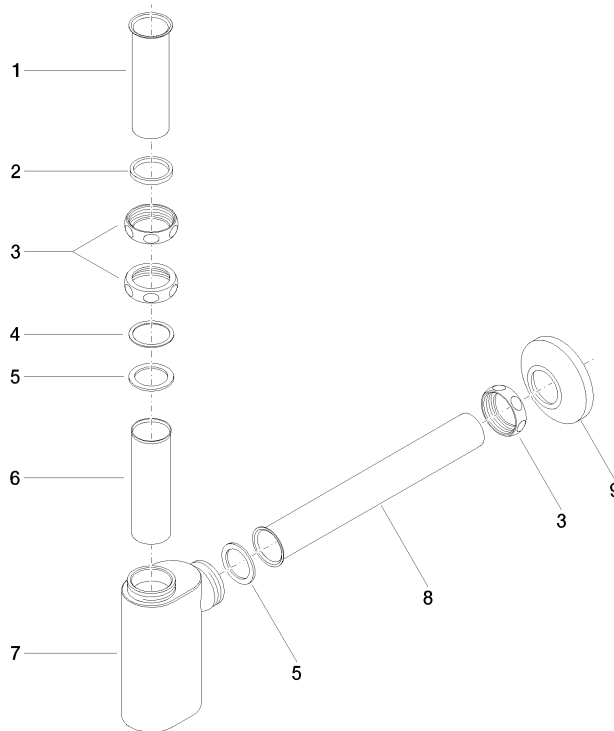

10 040 970

- Rosette Ø 80 mm

	Messing gebürstet (23kt Gold)	10 040 970-28
	Chrom	10 040 970-00
	Platin gebürstet	10 040 970-06
	Platin	10 040 970-08
	Messing (23kt Gold)	10 040 970-09
	Dark Chrome	10 040 970-19
	Champagne gebürstet (22kt Gold)	10 040 970-46
	Champagne (22kt Gold)	10 040 970-47
	Dark Platinum gebürstet	10 040 970-99

10 040 970

mm [inches]

10 040 970

Ersatzteile für die  
anderen  
Oberflächenvarianten  
finden Sie hier:  
Chrom

### Ersatzteilstückliste

Nr.	Artikelnummer	Benennung	Verbaumenge	Lieferzeit
1	09 28 23 005-28	Rohr Ø 32 x 0,75 x 110 mm - Messing gebürstet (23kt Gold)	1	20
2	09 14 05 017 90	Dichtung	1	2
3	09 23 30 015-28	Mutter	3	20
4	09 28 10 003 90	Ring	1	2
5	09 14 05 016 90	Dichtung NBR 70 39,0 x 29,0 x 2,0 mm -	2	2
6	09 28 23 006 90	Rohr	1	2
7	09 19 22 080-28	Gehäuse	1	60
8	09 28 23 002-28	Rohr	1	20
9	90 27 01 015 00-28	Rosette	1	-